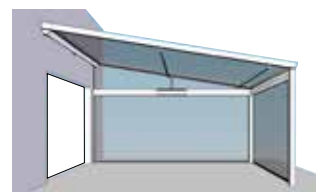

B128 XL
DELUXE PERGOLA

B128 XL

DELUXE PERGOLA

De B128 XL is een zonnescherm en terrasoverkapping in 1. Aangebouwd aan de woning wordt het dakdoek op basis van ZIP-screentechnologie elektrisch opgerold. In open toestand geniet u door het strakke design van een panoramisch zicht. Dankzij de optionele inbouwcreens in de zijliggers kan u alle zijden afsluiten. Zo bent u volledig beschermd tegen zon, regen en wind.

Screen vooraan + 1 zijkant

Screen vooraan + 2 zijkanten

Geïntegreerde screens

Geïntegreerde screens zijn mogelijk aan alle zijden. Er is keuze uit een ruim gamma aan kleuren en doorzichtigheid van de screens.