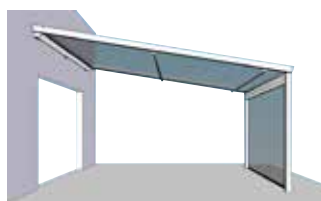

Screen vooraan